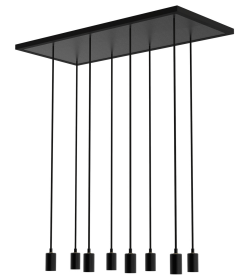

Datenblatt

Artikel Nr.: 70169
Linie: XTRA LINE
EAN: 4260512911690

Pendelleuchte MADOX 8X "Wave" für 8 Lampen
Bauform: Leuchte
Material: MDF / Aluminium schwarz /
Kunstleder / Messingapplikationen

Dimmbar: -
VE: 1

Beschreibung:

Die 8-flammige MADOX ist eine, in Slowenien handgefertigte Pendelleuchte aus dem "WAVE"-Konzept. Sie ist mit Textilzuleitung ausgestattet.

Minimalistisch. Verbunden. Modern. Eine schlichte, aber stilvolle Hängeleuchte für jeden Innenraum, die sich wunderbar in Kombination mit jedem Leuchtmittel aus unserem Sortiment ergänzt.

Im Gegensatz zu den meisten üblichen E27-Fassungen ist die "WAVE-Serie" absichtlich überdimensioniert, hierdurch wirkt die Verbindung zwischen Leuchte und Leuchtmittel absolut nahtlos. Die Lieferung erfolgt ohne Leuchtmittel, wir empfehlen Ihnen die Kombination mit einem Floating Leuchtmittel.

Elektrische Daten:

Nennspannung – Betriebsfrequenz: 220-240 V~ / 50-60 Hz
Max. Wattage: 60W

Mechanische Daten:

Sockel, Normbezeichnung: E27 (Material: Kunststoff)
Kabelart: 2 x 0,75qmm // Kabellänge: 1,5m // Kabelfarbe: Textilkabel, schwarz
Schutzklasse: IP20
Maße: 990x450x25
Produktgewicht, in Gramm -ca.: 6500
Betriebstemperatur: -20 bis 35 °C